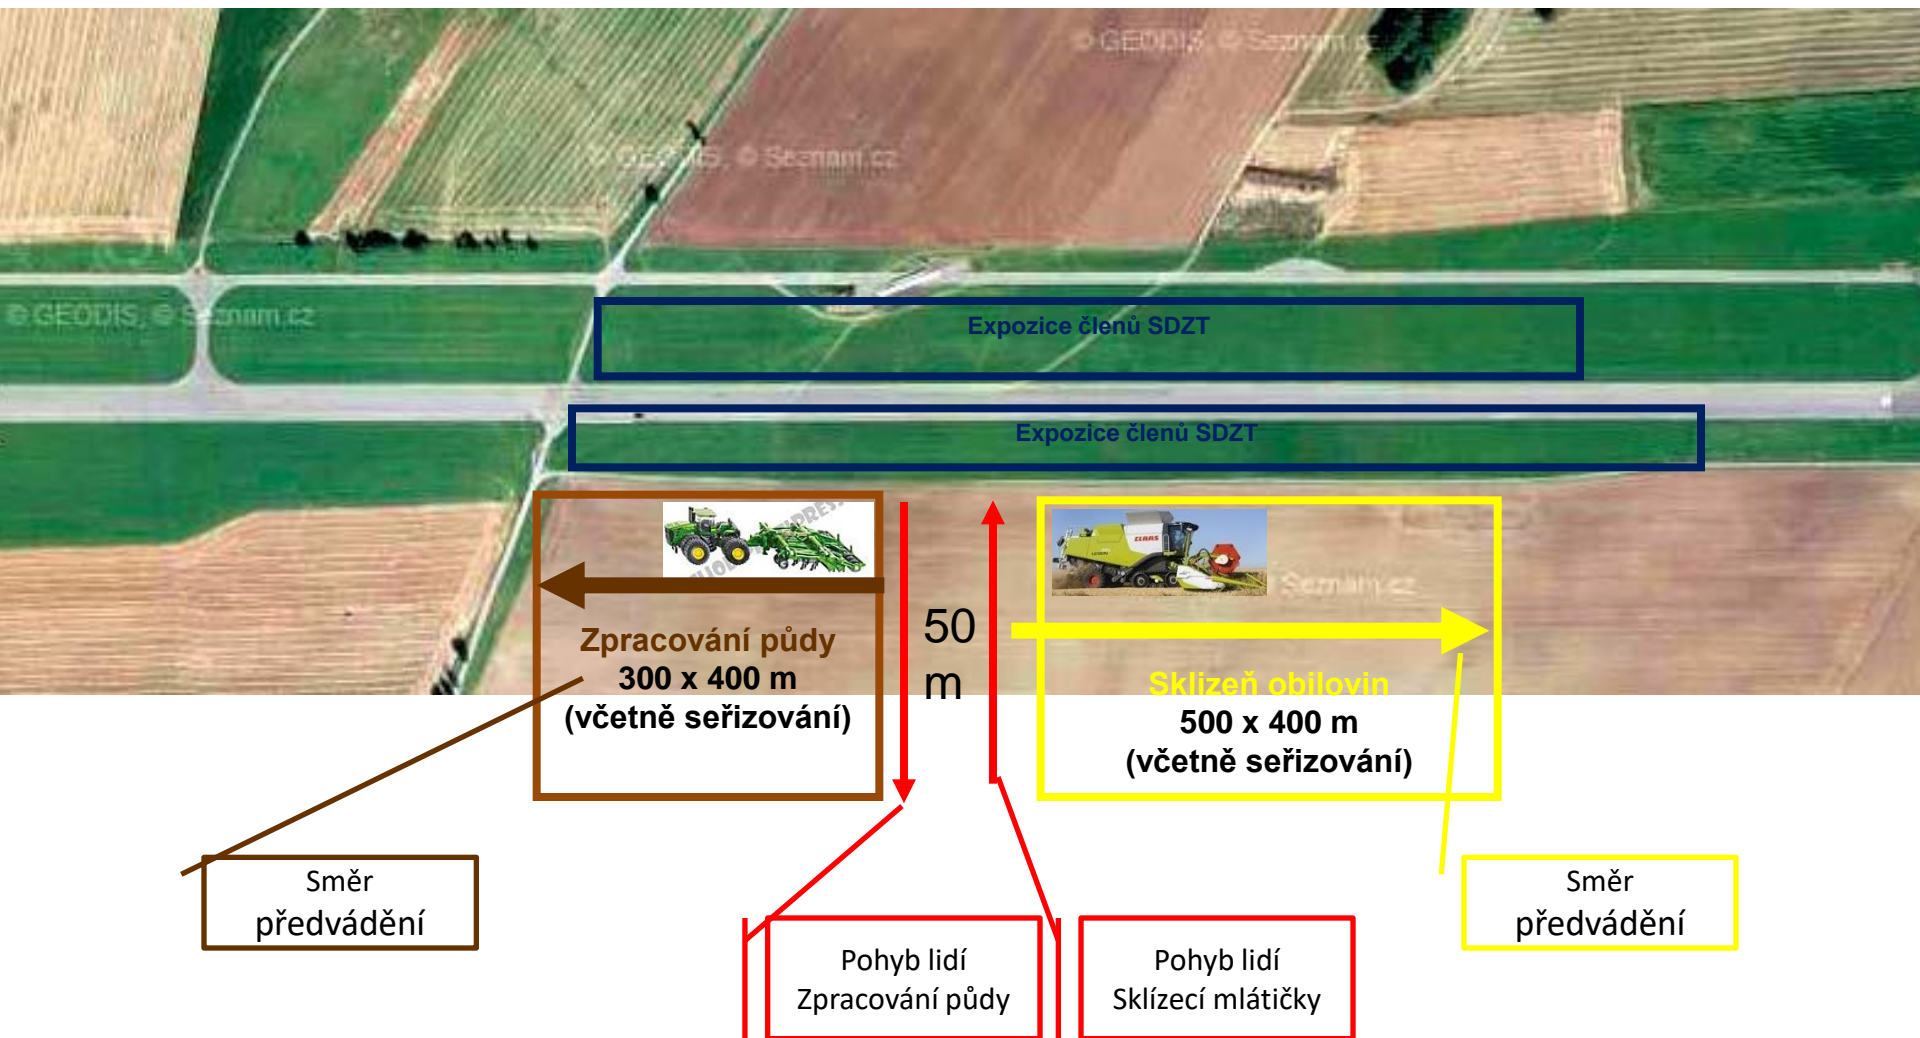

# Program: Den Zemědělce 2019

**Středa 11. 9. 2019**

9.00: Zahájení

11.00 – 12.30: **Sklizeň obilovin**

- pozemek: pšenice jarní (Selgen, odrůda **XXXX**)
- úvod: na závěr ukázka historické sklízecí mlátičky, cca 2 kusy, možnost zapojení vystavovatelů
- předváděné stroje: 2x sklizení mlátička od jedné značky, jízda za sebou v odstupu cca 20 m, abecední pořadí značek
- bez doprovodu, vyprazdňování zrna až po dojetí
- 1 vystavovatel 2 stroje
- sláma do řádků (prašnost)
- max. 2 stroje od jedné značky, přednost v předvedení má importér nebo jím pověřený prodejce

## Den Zemědělce – plodinová skladba a předvádění techniky

Začít od travnaté plochy, mlátičky se předvádějí cestou zpět