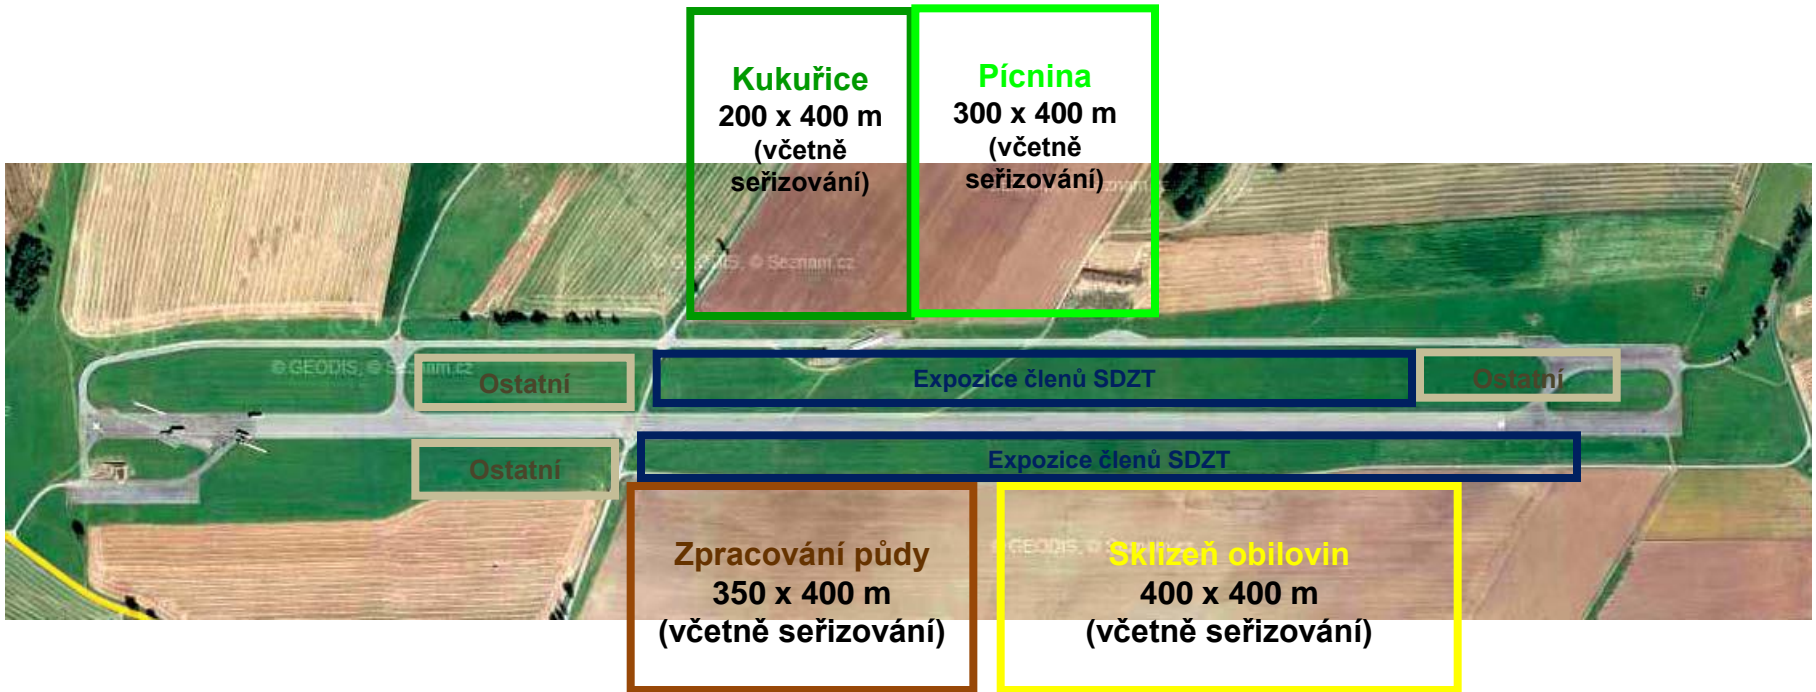

Den Zemědělce – plodinová skladba a předvádění techniky