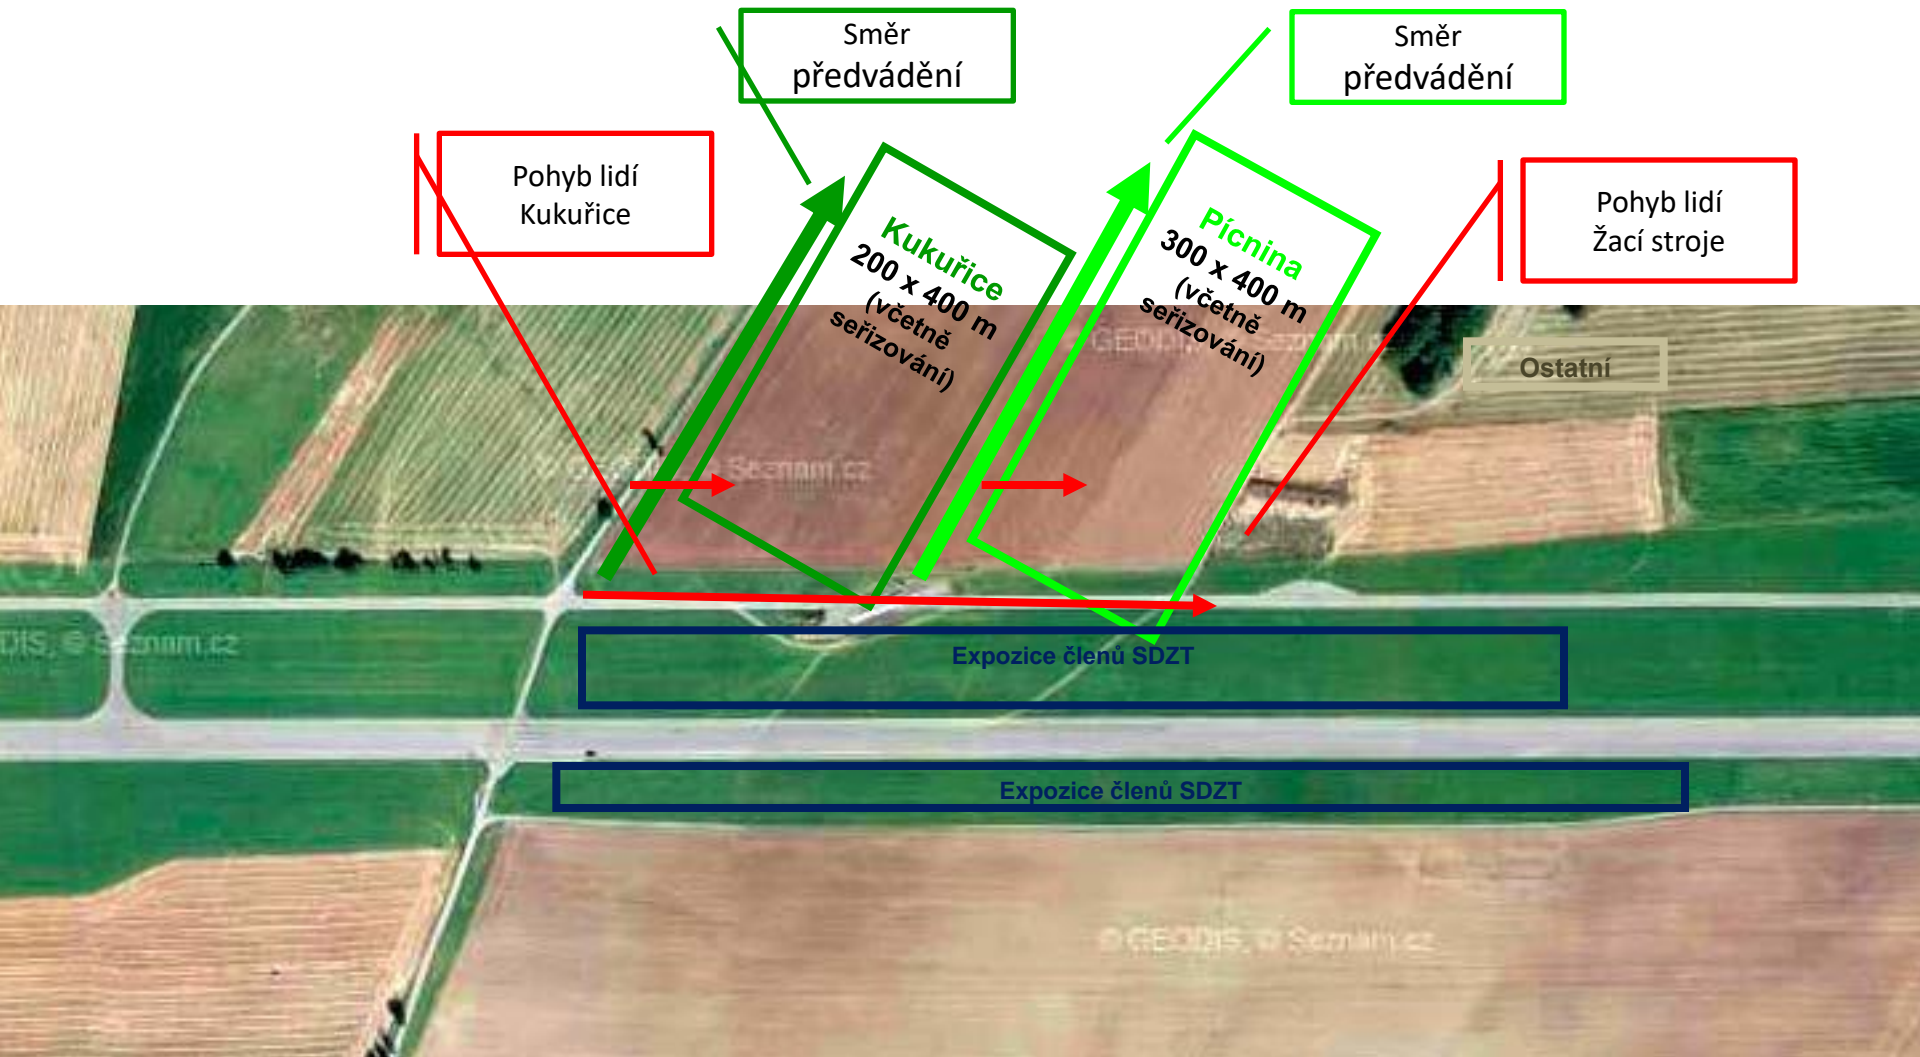

Den Zemědělce – plodinová skladba a předvádění techniky